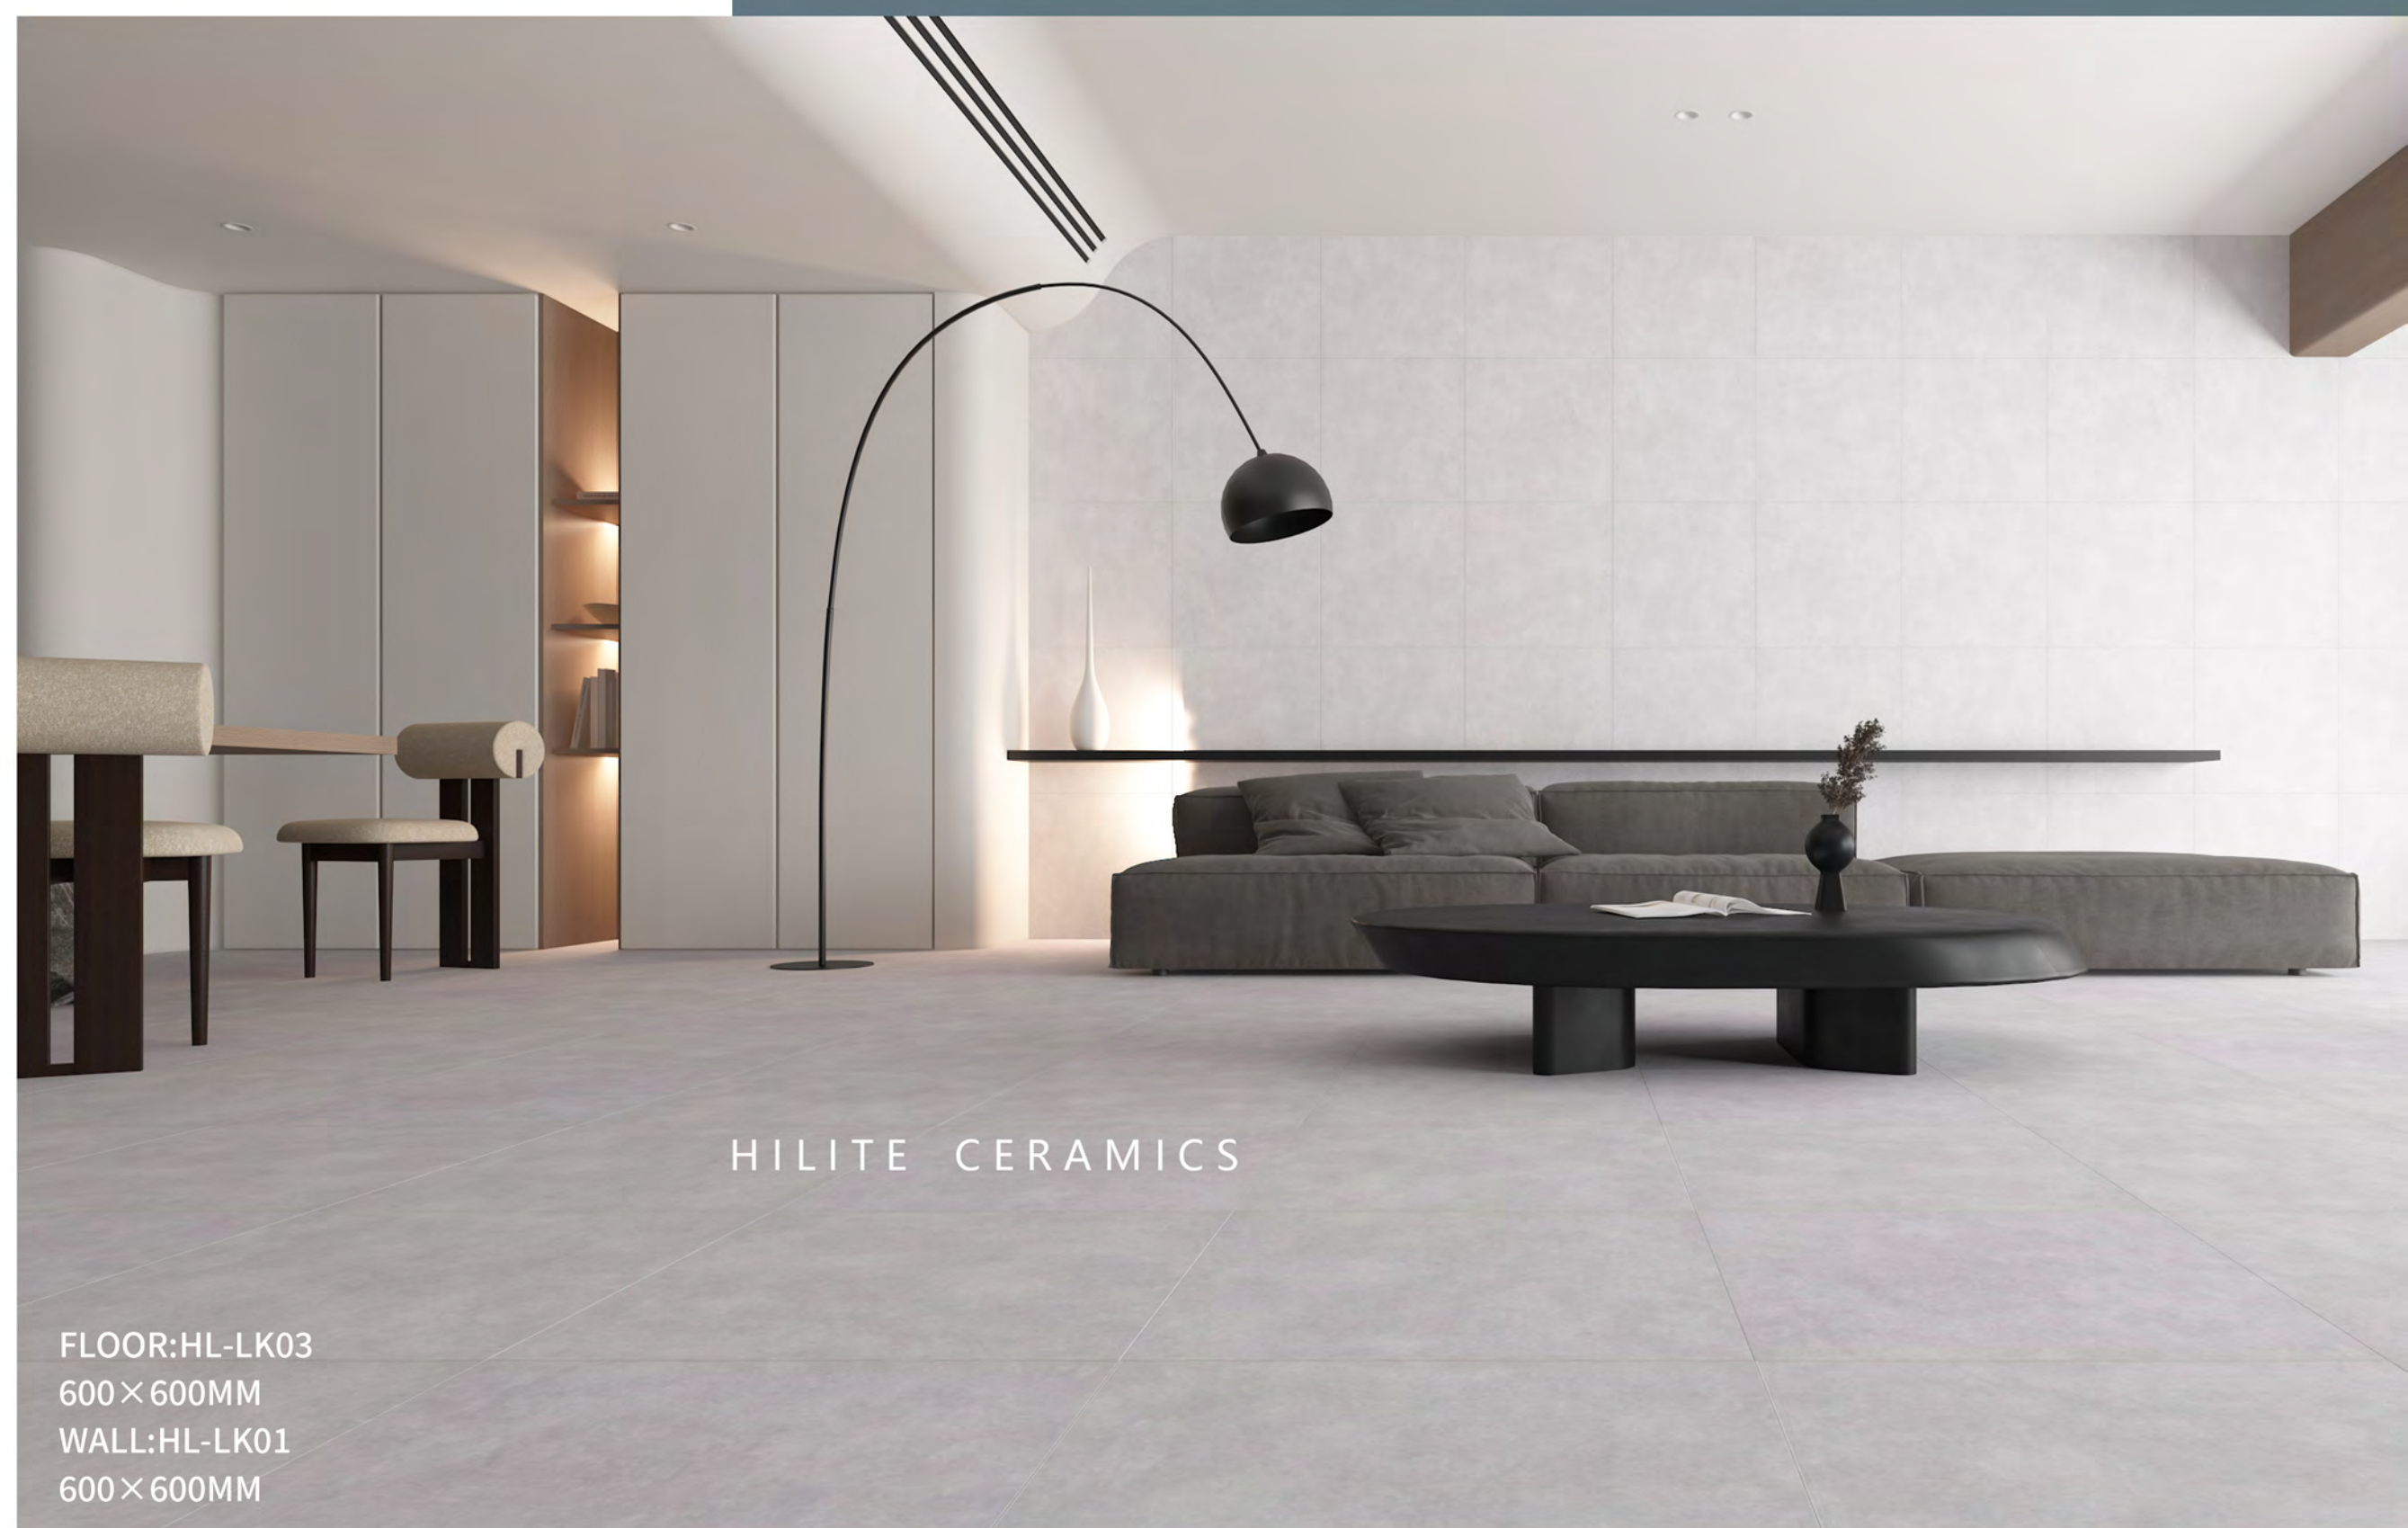

LAKE

RUSTIC TILE

SIZE:

3 COLOURS:

HILITE CERAMICS

FLOOR:HL-LK03
600×600MM
WALL:HL-LK01
600×600MM

HL-LK01

HL-LK02

HL-LK03